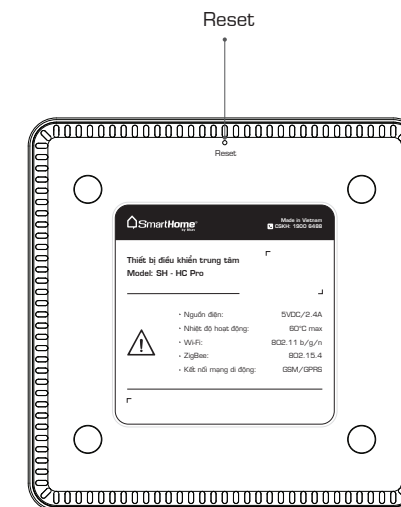

HƯỚNG DẪN SỬ DỤNG THIẾT BỊ ĐIỀU KHIỂN TRUNG TÂM

Model: SH - HC Pro

Giới thiệu chung

Thiết bị SH - HC Pro là thiết bị điều khiển trung tâm trong hệ thống nhà thông minh.

Với triết lý đem lại sự thuận tiện tối đa cho người sử dụng, thiết bị SH - HC Pro có khả năng làm việc hoàn toàn tự động. Ngoài ra, việc lắp đặt thiết bị được đơn giản đến mức tối đa.

Đi kèm với tính năng thuận tiện là thiết kế hiện đại của thiết bị điều này góp phần mang lại sự tiện nghi và sang trọng cho ngôi nhà của bạn.

Chức năng của thiết bị:

- Quản lý toàn bộ thiết bị trong hệ thống nhà thông minh.
- Phát tín hiệu cảnh báo trực tiếp thông qua hệ thống loa.
- Kết nối với smartphone, tablet của người dùng để cảnh báo hoặc nhận lệnh điều khiển.

Mô tả thiết bị

Mô tả thiết bị

Cổng cấp nguồn 5VDC/2.4A sử dụng với bộ chuyển đổi nguồn chính hãng để đảm bảo thiết bị hoạt động ổn định.

Cổng Audio 3.5 mm xuất tín hiệu âm thanh chuẩn Stereo.

Cổng HDMI kết nối thiết bị với TV.

Khe cắm thẻ nhớ microSD.

Cổng USB theo chuẩn 2.0.

Khe cắm SIM hỗ trợ kết nối GSM/GPRS.

Cổng Ethernet kết nối mạng LAN 10/100Mbps.

Ấn nút Reset dưới 5 giây để khởi động lại thiết bị.
Ấn nút Reset trên 5 giây để khởi tạo lại mạng Wi-Fi cho thiết bị.