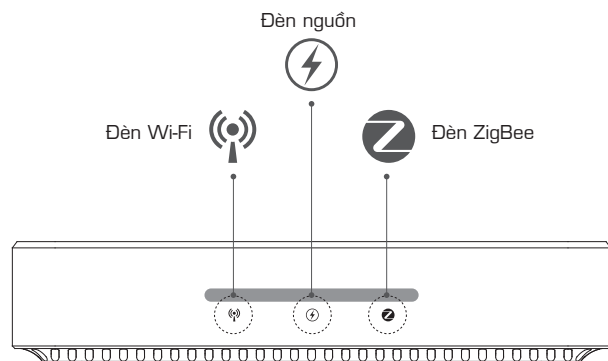

Mô tả thiết bị

Mô tả thiết bị

Cổng cấp nguồn 5VDC/2.4A sử dụng với bộ chuyển đổi nguồn chính hãng để đảm bảo thiết bị hoạt động ổn định.

Cổng Audio 3.5 mm xuất tín hiệu âm thanh chuẩn Stereo.

Cổng HDMI kết nối thiết bị với TV.

Khe cắm thẻ nhớ microSD.

Cổng USB theo chuẩn 2.0.

Khe cắm SIM hỗ trợ kết nối GSM/GPRS.

Cổng Ethernet kết nối mạng LAN 10/100Mbps.

Ấn nút Reset dưới 5 giây để khởi động lại thiết bị.
Ấn nút Reset trên 5 giây để khởi tạo lại mạng Wi-Fi cho thiết bị.

Đèn báo trạng thái

Đèn tắt: Thiết bị không bật chức năng Wi-Fi.

Đèn sáng: Thiết bị đã kết nối Wi-Fi.

Đèn nháy: Thiết bị kết nối Wi-Fi chưa thành công.

Đèn tắt: Thiết bị đã tắt nguồn.

Đèn sáng: Thiết bị dùng nguồn Adapter.

Đèn nháy: Thiết bị dùng nguồn pin.

Đèn tắt: Mạng ZigBee không hoạt động.

Đèn sáng: Mạng ZigBee đã khởi tạo thành công.

Sơ đồ kết nối

Bộ sản phẩm đóng gói

Thiết bị SH - HC Pro

Adapter 5VDC/2.4A

Cáp microUSB