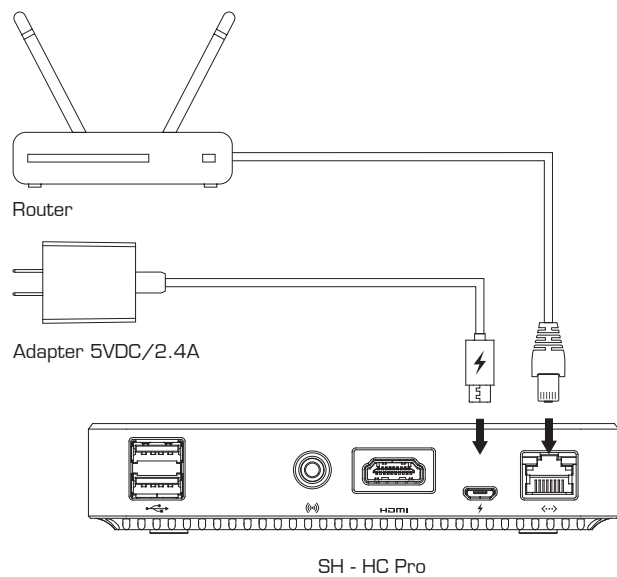

Mô tả thiết bị

Mô tả thiết bị

Cổng cấp nguồn 5VDC/2.4A sử dụng với bộ chuyển đổi nguồn chính hãng để đảm bảo thiết bị hoạt động ổn định.

Cổng Audio 3.5 mm xuất tín hiệu âm thanh chuẩn Stereo.

Cổng HDMI kết nối thiết bị với TV.

Khe cắm thẻ nhớ microSD.

Cổng USB theo chuẩn 2.0.

Khe cắm SIM hỗ trợ kết nối GSM/GPRS.

Cổng Ethernet kết nối mạng LAN 10/100Mbps.

Ấn nút Reset dưới 5 giây để khởi động lại thiết bị.
Ấn nút Reset trên 5 giây để khởi tạo lại mạng Wi-Fi cho thiết bị.

Đèn báo trạng thái

Đèn tắt: Thiết bị không bật chức năng Wi-Fi.

Đèn sáng: Thiết bị đã kết nối Wi-Fi.

Đèn nháy: Thiết bị kết nối Wi-Fi chưa thành công.

Đèn tắt: Thiết bị đã tắt nguồn.

Đèn sáng: Thiết bị dùng nguồn Adapter.

Đèn nháy: Thiết bị dùng nguồn pin.

Đèn tắt: Mạng ZigBee không hoạt động.

Đèn sáng: Mạng ZigBee đã khởi tạo thành công.

Sơ đồ kết nối

Bộ sản phẩm đóng gói

Thiết bị SH - HC Pro

Adapter 5VDC/2.4A

Cáp microUSB