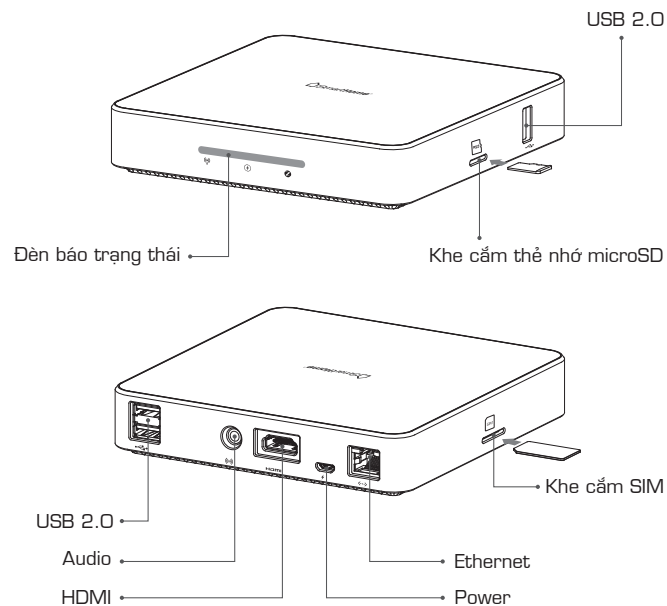

HƯỚNG DẪN SỬ DỤNG THIẾT BỊ ĐIỀU KHIỂN TRUNG TÂM

Model: SH - HC Pro

Giới thiệu chung

Thiết bị SH - HC Pro là thiết bị điều khiển trung tâm trong hệ thống nhà thông minh.

Với triết lý đem lại sự thuận tiện tối đa cho người sử dụng, thiết bị SH - HC Pro có khả năng làm việc hoàn toàn tự động. Ngoài ra, việc lắp đặt thiết bị được đơn giản đến mức tối đa.

Đi kèm với tính năng thuận tiện là thiết kế hiện đại của thiết bị điều này góp phần mang lại sự tiện nghi và sang trọng cho ngôi nhà của bạn.

Chức năng của thiết bị:

- Quản lý toàn bộ thiết bị trong hệ thống nhà thông minh.
- Phát tín hiệu cảnh báo trực tiếp thông qua hệ thống loa.
- Kết nối với smartphone, tablet của người dùng để cảnh báo hoặc nhận lệnh điều khiển.

Mô tả thiết bị

Mô tả thiết bị

Cổng cấp nguồn 5VDC/2.4A sử dụng với bộ chuyển đổi nguồn chính hãng để đảm bảo thiết bị hoạt động ổn định.

Cổng Audio 3.5 mm xuất tín hiệu âm thanh chuẩn Stereo.

Cổng HDMI kết nối thiết bị với TV.

Khe cắm thẻ nhớ microSD.

Cổng USB theo chuẩn 2.0.

Khe cắm SIM hỗ trợ kết nối GSM/GPRS.

Cổng Ethernet kết nối mạng LAN 10/100Mbps.

Ấn nút Reset dưới 5 giây để khởi động lại thiết bị.
Ấn nút Reset trên 5 giây để khởi tạo lại mạng Wi-Fi cho thiết bị.